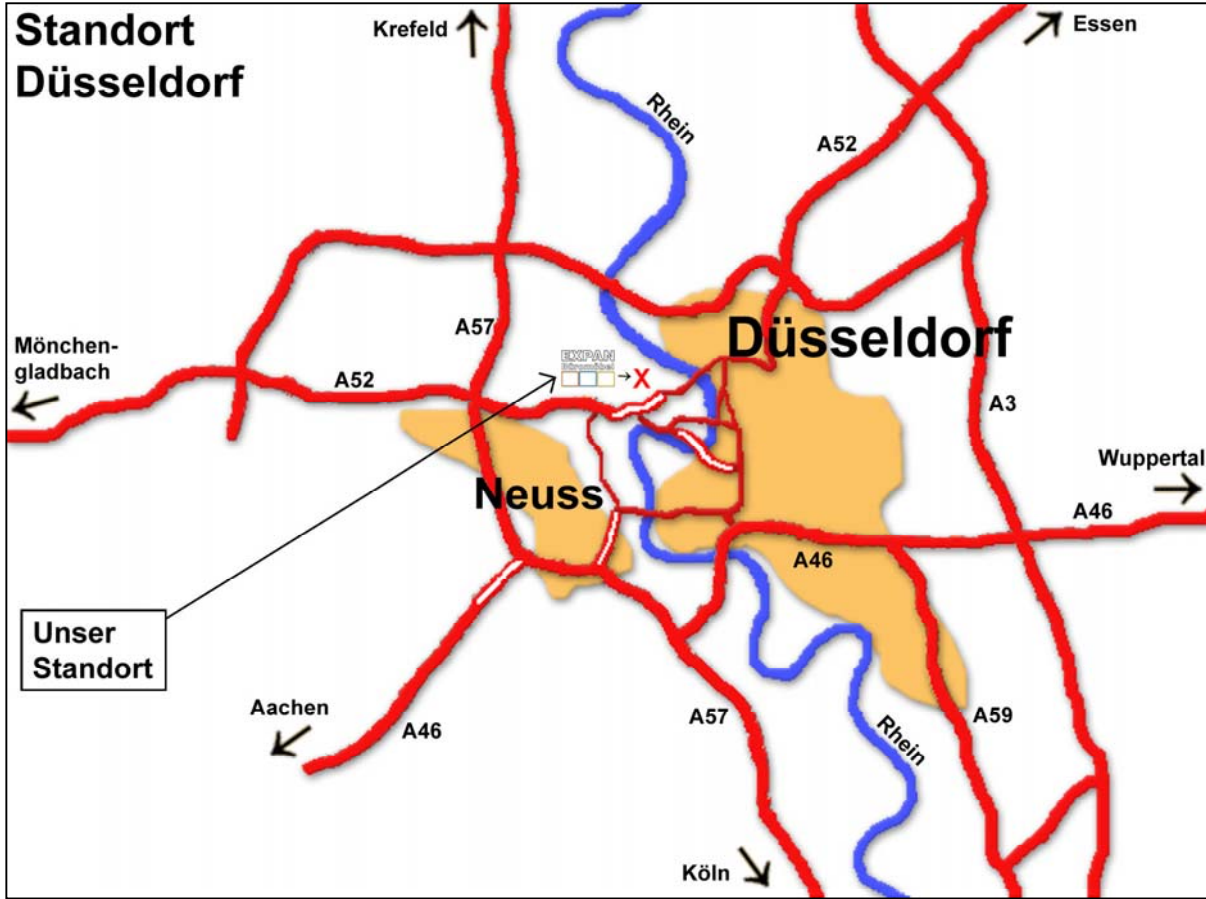

Wegbeschreibung Expan Düsseldorf:

Expan Büromöbel GmbH
Heerdter Lohweg 216
40549 Düsseldorf

Tel.: 0211/56949501

Aus Richtung Norden (Oberhausen, Essen):

A52 Richtung Innenstadt bis zum Ende fahren. Sie kommen an eine sehr große Kreuzung mit dem großen, schwarzen ARAG-Hochhaus. Hier rechts abbiegen (B7) Richtung Mönchengladbach und der Straße etwa 2 - 3 Kilometer folgen. Die Rheinbrücke überqueren. Nach der Brücke an der zweiten Abfahrt (Heerd) die zweispurige Straße, verlassen. Unten rechts fahren, dann nach etwa 200 m links fahren (Richtung Innenstadt/Straßenbahnschienen in der Mitte der Straße). Sie befinden sich auf der Heerdter Landstraße. Der Straße so lange folgen bis links eine Aral-Tankstelle kommt. Vor dieser Tankstelle links abbiegen auf den Heerdter Lohweg. Nach ca. 300 m finden Sie rechts Expan.

Aus Richtung Osten (Wuppertal, Dortmund):

A46 bis zum Ende, dann auf die A57 Richtung Neuss. Neuss Hafen abfahren, geradeaus über den Willy-Brand-Ring (rechts liegt der Huma Einkaufspark), jetzt Richtung Düsseldorf fahren. Ca. 200 m hinter McDonalds rechts abbiegen auf die Heerdter Landstraße (Straßenbahnschienen in der Mitte). Der Straße folgen bis links eine Aral-Tankstelle kommt. Vor Aral links abbiegen auf den Heerdter Lohweg. Nach ca. 300 m finden Sie rechts Expan.

Aus Richtung Süden (Köln, Bonn, Aachen)

A57 Richtung Düsseldorf, dann die Abfahrt Neuss Hafen, geradeaus über den Willy-Brand-Ring (rechts liegt der Huma Einkaufspark), jetzt Richtung Düsseldorf fahren. Ca. 200 m hinter McDonalds rechts abbiegen. Der Straße folgen bis links eine Aral-Tankstelle kommt. Vor Aral links abbiegen auf den Heerdter Lohweg. Nach ca. 300 m finden Sie rechts Expan.

Aus Richtung Westen (Mönchengladbach, Niederlande):

A52 Richtung Düsseldorf, dann die Abfahrt Heerd, unten links fahren auf die Heerdter Landstraße bis Aral-Tankstelle kommt. Vor Aral links abbiegen auf den Heerdter Lohweg. Nach ca. 300 m finden Sie rechts Expan.