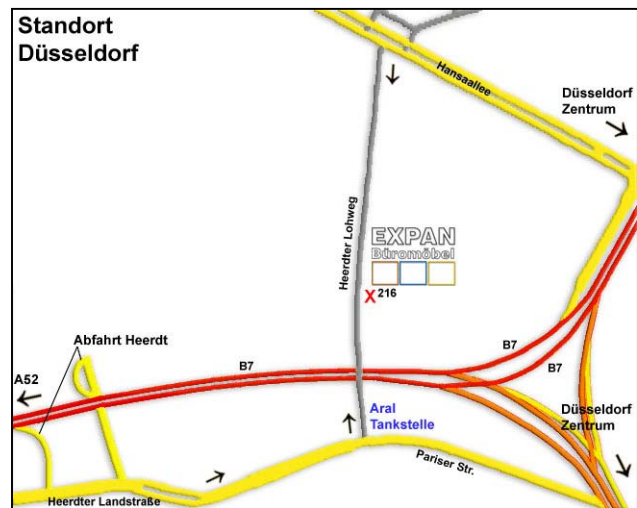

Wegbeschreibung Expan Düsseldorf:

Expan Büromöbel GmbH
Heerdter Lohweg 216
40549 Düsseldorf

Tel.: 0211/56949501

Aus Richtung Norden (Oberhausen, Essen):

A52 Richtung Innenstadt bis zum Ende fahren. Sie kommen an eine sehr große Kreuzung mit dem großen, schwarzen ARAG-Hochhaus. Hier rechts abbiegen (B7) Richtung Mönchengladbach und der Straße etwa 2 - 3 Kilometer folgen. Die Rheinbrücke überqueren. Nach der Brücke an der zweiten Abfahrt (Heerd) die zweispurige Straße, verlassen. Unten rechts fahren, dann nach etwa 200 m links fahren (Richtung Innenstadt/Straßenbahnschienen in der Mitte der Straße). Sie befinden sich auf der Heerdter Landstraße. Der Straße so lange folgen bis links eine Aral-Tankstelle kommt. Vor dieser Tankstelle links abbiegen auf den Heerdter Lohweg. Nach ca. 300 m finden Sie rechts Expan.

Aus Richtung Osten (Wuppertal, Dortmund):

A46 bis zum Ende, dann auf die A57 Richtung Neuss. Neuss Hafen abfahren, geradeaus über den Willy-Brand-Ring (rechts liegt der Huma Einkaufspark), jetzt Richtung Düsseldorf fahren. Ca. 200 m hinter McDonalds rechts abbiegen auf die Heerdter Landstraße (Straßenbahnschienen in der Mitte). Der Straße folgen bis links eine Aral-Tankstelle kommt. Vor Aral links abbiegen auf den Heerdter Lohweg. Nach ca. 300 m finden Sie rechts Expan.

Aus Richtung Süden (Köln, Bonn, Aachen)

A57 Richtung Düsseldorf, dann die Abfahrt Neuss Hafen, geradeaus über den Willy-Brand-Ring (rechts liegt der Huma Einkaufspark), jetzt Richtung Düsseldorf fahren. Ca. 200 m hinter McDonalds rechts abbiegen. Der Straße folgen bis links eine Aral-Tankstelle kommt. Vor Aral links abbiegen auf den Heerdter Lohweg. Nach ca. 300 m finden Sie rechts Expan.

Aus Richtung Westen (Mönchengladbach, Niederlande):

A52 Richtung Düsseldorf, dann die Abfahrt Heerd, unten links fahren auf die Heerdter Landstraße bis Aral-Tankstelle kommt. Vor Aral links abbiegen auf den Heerdter Lohweg. Nach ca. 300 m finden Sie rechts Expan.