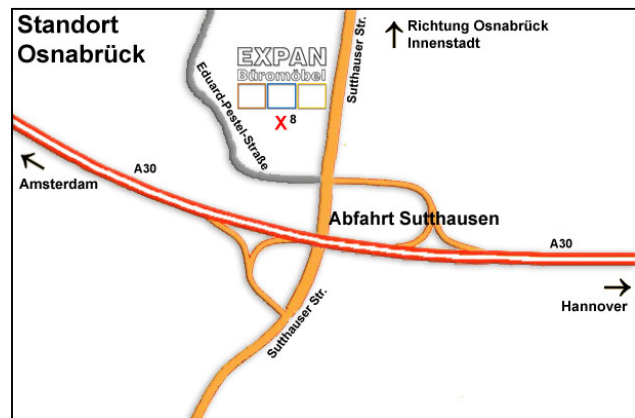

Wegbeschreibung Expan Osnabrück:

Expan Büromöbel GmbH  
Eduard-Pestel-Str. 8  
49080 Osnabrück

Tel.: 0541/50646730

**Aus Richtung Norden (Oldenburg, Bremen, Hamburg):**

A1 Richtung Dortmund bis Kreuz Lotte/Osnabrück dort auf die A30 Richtung Hannover Dann die Ausfahrt Osnabrück Sutthausen AS 17, an der Ampel links. Sofort an der nächsten Ampelkreuzung wieder links – Gewerbegebiet Burenkamp. Dann nach ca. 150 m rechts auf das Firmengelände.

**Aus Richtung Osten (Hannover, Braunschweig, Berlin):**

A30 Richtung Osnabrück Dann die Ausfahrt Osnabrück Sutthausen AS 17, Geradeaus über die Ampelkreuzung in das Gewerbegebiet Burenkamp nach ca. 150 m rechts auf das Firmengelände.

**Aus Richtung Süden (Münster, Dortmund, Düsseldorf)**

A1 Richtung Bremen bis Kreuz Lotte/Osnabrück dort auf die A30 Richtung Hannover/Osnabrück Dann die Ausfahrt Osnabrück Sutthausen AS 17, an der Ampel links. Sofort an der nächsten Ampelkreuzung wieder links – Gewerbegebiet Burenkamp. Dann nach ca. 150 m rechts auf das Firmengelände.

**Aus Richtung Westen (Ibbenbüren, Rheine, Niederlande):**

A30 Richtung Hannover, Osnabrück Dann die Ausfahrt Osnabrück Sutthausen AS 17, an der Ampel links. Sofort an der nächsten Ampelkreuzung wieder links – Gewerbegebiet Burenkamp, nach ca. 150 m rechts auf das Firmengelände.